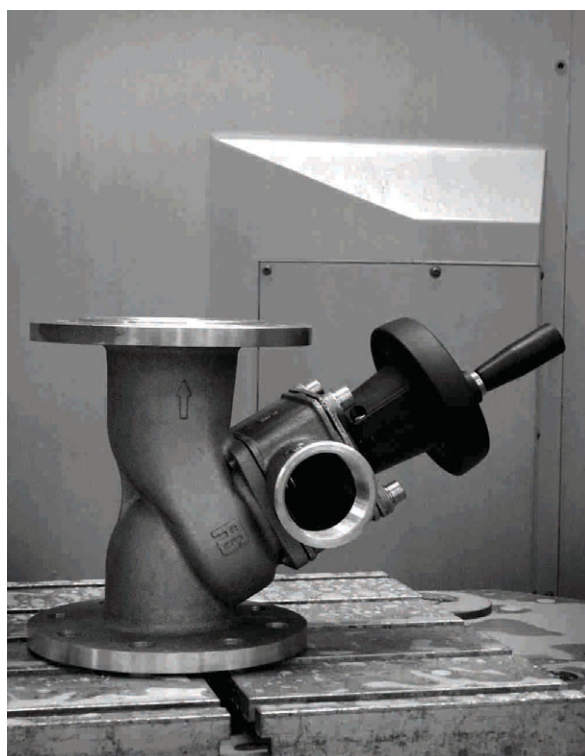

Caratteristiche tecniche:

INCLINAZIONE PERFETTA PER IL PASSAGGIO TOTALE

- Nonostante il corpo inclinato, la via interna della valvola è dritta, consentendo, quindi un passaggio dei liquidi al 100% senza causare perdite di carico.

PROTEZIONE INTERNA CONTRO LE INCROSTAZIONI

- Una speciale membrana permette a questa valvola di prevenire blocchi di funzionamento - solitamente causati dall'acqua di mare che intacca gli organi di movimento.

Una valvola rivoluzionaria - brevettata - che contribuirà a consolidare l'affidabilità della produzione aziendale.

Guidi s.r.l.
28075 Grignasco (NO) Italy - Via delle Acacie, 2
Zona Industriale D4 Tel. 0163.418.000
Fax 0163.411.121 www.guidisrl.com info@guidisrl.com